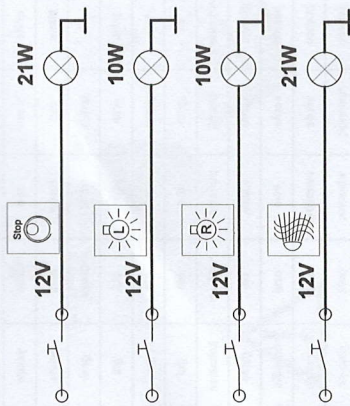

UNIVERSAL

735315

1

2

3

051119c250315 2 / 8

4

<b>4</b>	<b>bk</b>	<b>wh</b>	<b>gn</b>	<b>rd</b>	<b>bu</b>	<b>ye</b>	<b>bn</b>
<b>D</b>	schwarz	weiß	grün	rot	blau	gelb	braun
<b>GB</b>	black	white	green	red	blue	yellow	brown
<b>F</b>	noir	blanc	vert	rouge	bleu	jaune	brun
<b>NL</b>	zwart	wit	groen	rood	blauw	geel	bruin
<b>DK</b>	sort	hvid	grøn	rød	blå	gul	brun
<b>N</b>	svart	hvit	grønn	rød	blå	gul	brun
<b>S</b>	svart	vit	grön	röd	blå	gul	brun
<b>FIN</b>	musta	valkoinen	vihreä	punainen	sininen	keltainen	ruskea
<b>I</b>	nero	bianco	verde	rosso	blu	giallo	marrone
<b>E</b>	negro	blanco	verde	rojo	azul	amarillo	marón
<b>P</b>	preto	branco	verde	vermelho	azul	amarelo	castanho
<b>GR</b>	μαύρος	λευτός	πράσινος	κόκκινος	μπλε	κίτρινος	καφέ
<b>PL</b>	czarny	biały	zielony	czerwony	niebieski	żółty	brązowy
<b>CZ</b>	černý	bílý	zelený	červený	modrý	žlutý	hnědý
<b>TR</b>	siyah	beyaz	yeşil	kırmızı	mavi	sarı	kahverengi
<b>H</b>	fekete	fehér	zöld	piros	kék	sárga	barna
<b>HR</b>	crno	bijelo	zeleno	crveno	plavo	zuto	smeđe
<b>BUL</b>	черен	бел	зелен	червен	син	жълт	кафяв
<b>RO</b>	negru	alb	verde	roșu	albastru	galben	maro
<b>RU</b>	черный	белый	зеленый	красный	голубой	желтый	коричневый
<b>LT</b>	juoda	balta	žalia	raudona	mėlyna	geltona	ruda
<b>LV</b>	melna	balta	zaļa	sarkana	zila	dzeltena	brūna
<b>EST</b>	must	valge	roheline	punane	sinine	kollane	pruun
<b>SLO</b>	črna	bela	zelena	rdeča	modra	rumena	smeđ
<b>SK</b>	čierny	bíly	zelený	červený	modrý	žltý	hnedý

5

051119c250315 3 / 8

6 Without Multiplex-System / PWM

OPTION 1

7

4

OPTION 1

8

With Multiplex-System / PWM

OPTION 2

9

4

OPTION 2

10

11

12