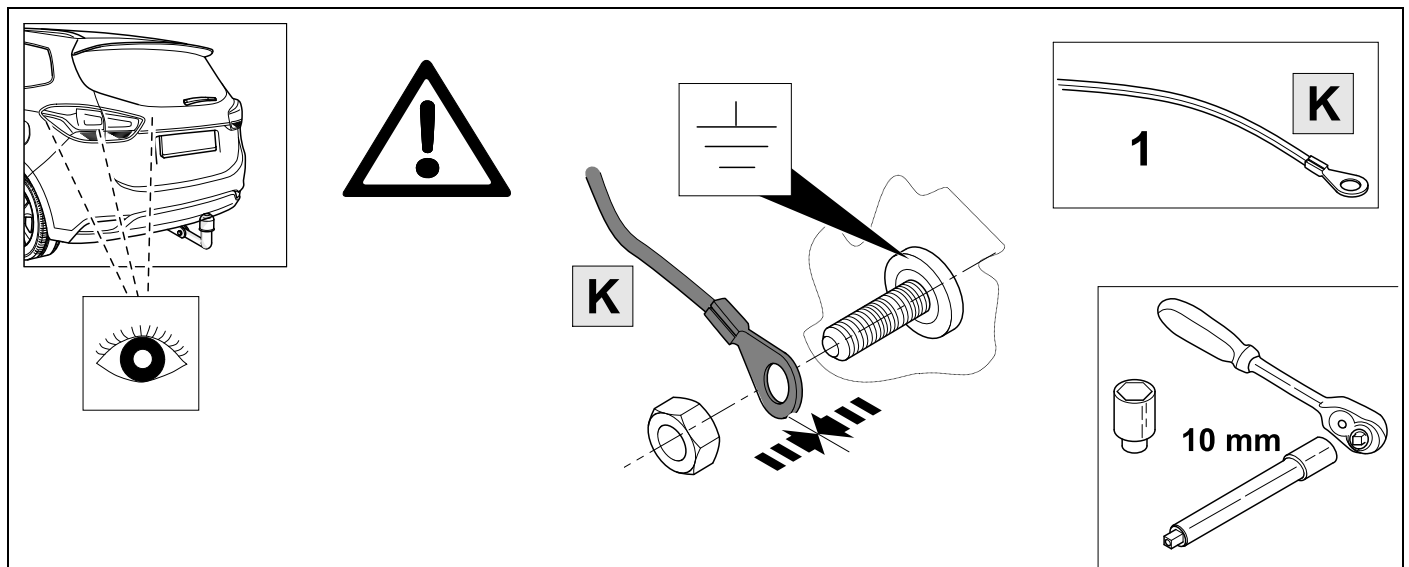

4	bk	wh	gn	rd	bu	ye	bn				
(D)	schwarz	weiß	grün	rot	blau	gelb	braun				
(GB)	black	white	green	red	blue	yellow	brown				
(F)	noir	blanc	vert	rouge	bleu	jaune	brun				
(NL)	zwart	wit	groen	rood	blauw	geel	bruin				
(DK)	sort	hvid	grøn	rød	blå	gul	brun				
(N)	svart	hvit	grønn	rød	blå	gul	brun				
(S)	svart	vit	grön	röd	blå	gul	brun				
(FIN)	musta	valkoinen	vihreä	punainen	sininen	keltainen	ruskea			1/L	ye
(I)	nero	bianco	verde	rosso	blu	giallo	marrone			2/54g	bu
(E)	negro	blanco	verde	rojo	azul	amarillo	marrón			3/31	wh
(P)	preto	branco	verde	vermelho	azul	amarelo	castanho	4/R	gn		
(GR)	μαύρος	λευκός	πράσινος	κόκκινος	μπλε	κίτρινος	καφέ	5/58R	bn		
(PL)	czarny	biały	zielony	czerwony	niebiesko	żółty	brazowy	6/54	rd		
(CZ)	černý	bílý	zelený	červený	modrý	žlutý	hnědý	7/58L	bk		
(TR)	siyah	beyaz	yeşil	kırmızı	mavi	sarı	kahverengi				
(H)	fekete	fehér	zöld	piros	kék	sárga	barna				
(HR)	crno	bijelo	zeleno	crveno	plavo	zuto	smeđe				
(BUL)	черен	бял	зелен	червен	син	жълт	кафяв				
(RO)	negru	alb	verde	roșu	albastru	galben	maro				
(RU)	черный	белый	зеленый	красный	голубой	желтый	коричневый				
(LT)	juoda	balta	žalia	raudona	mėlyna	geltona	ruda				
(LV)	melna	balta	zaļa	sarkana	zila	dzeltena	brūna				
(EST)	must	valge	roheline	punane	sinine	kollane	pruun				
(SLO)	črna	bela	zelena	rdeča	modra	rumena	smeđ				
(SK)	čierny	biely	zelený	červený	modrý	žltý	hnedý				

5