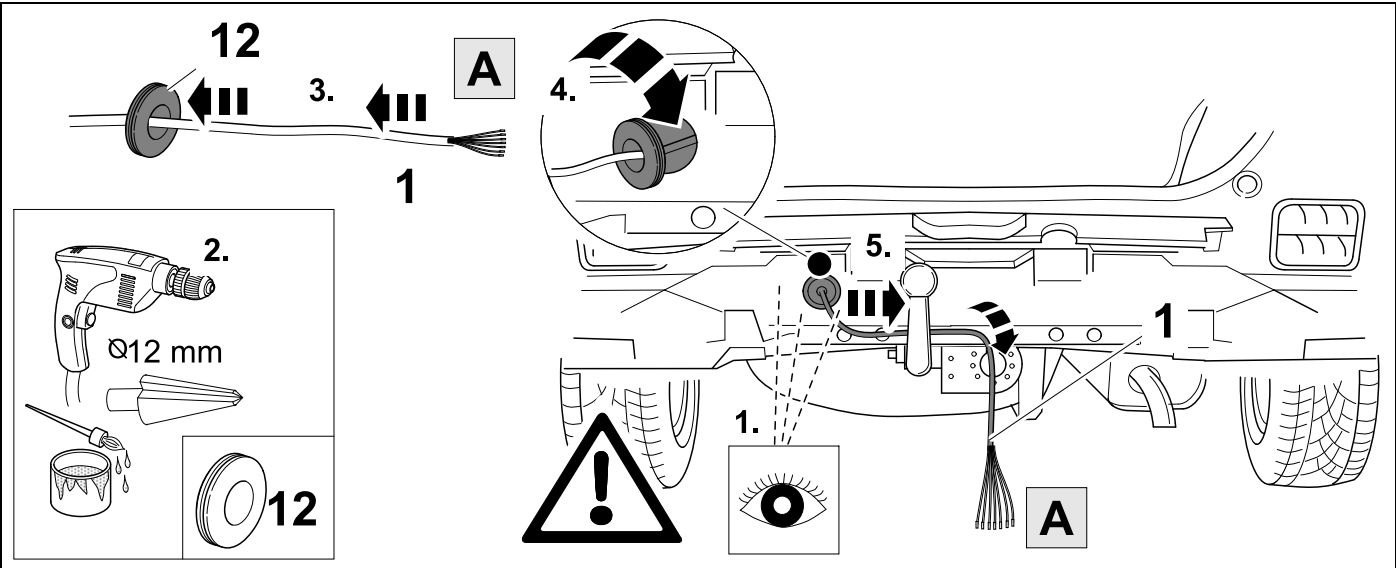

UNIVERSAL

735315

1

2

3

Eye icon → 4

4	bk	wh	gn	rd	bu	ye	bn				
(D)	schwarz	weiß	grün	rot	blau	gelb	braun				
(GB)	black	white	green	red	blue	yellow	brown				
(F)	noir	blanc	vert	rouge	bleu	jaune	brun				
(NL)	zwart	wit	groen	rood	blauw	geel	bruin				
(DK)	sort	hvid	grøn	rød	blå	gul	brun				
(N)	svart	hvit	grønn	rød	blå	gul	brun				
(S)	svart	vit	grön	röd	blå	gul	brun				
(FIN)	musta	valkoinen	vihreä	punainen	sininen	keltainen	ruskea			1/L	ye
(I)	nero	bianco	verde	rosso	blu	giallo	marrone			2/54g	bu
(E)	negro	blanco	verde	rojo	azul	amarillo	marrón			3/31	wh
(P)	preto	branco	verde	vermelho	azul	amarelo	castanho	4/R	gn		
(GR)	μαύρος	λευκός	πράσινος	κόκκινος	μπλε	κίτρινος	καφέ	5/58R	bn		
(PL)	czarny	biały	zielony	czerwony	niebiesko	żółty	brazowy	6/54	rd		
(CZ)	černý	bílý	zelený	červený	modrý	žlutý	hnědý	7/58L	bk		
(TR)	siyah	beyaz	yeşil	kırmızı	mavi	sarı	kahverengi				
(H)	fekete	fehér	zöld	piros	kék	sárga	barna				
(HR)	crno	bijelo	zeleno	crveno	plavo	zuto	smeđe				
(BUL)	черен	бял	зелен	червен	син	жълт	кафяв				
(RO)	negru	alb	verde	roșu	albastru	galben	maro				
(RU)	черный	белый	зеленый	красный	голубой	желтый	коричневый				
(LT)	juoda	balta	žalia	raudona	mėlyna	geltona	ruda				
(LV)	melna	balta	zaļa	sarkana	zila	dzeltena	brūna				
(EST)	must	valge	roheline	punane	sinine	kollane	pruun				
(SLO)	črna	bela	zelena	rdeča	modra	rumena	smeđ				
(SK)	čierny	biely	zelený	červený	modrý	žltý	hnedý				