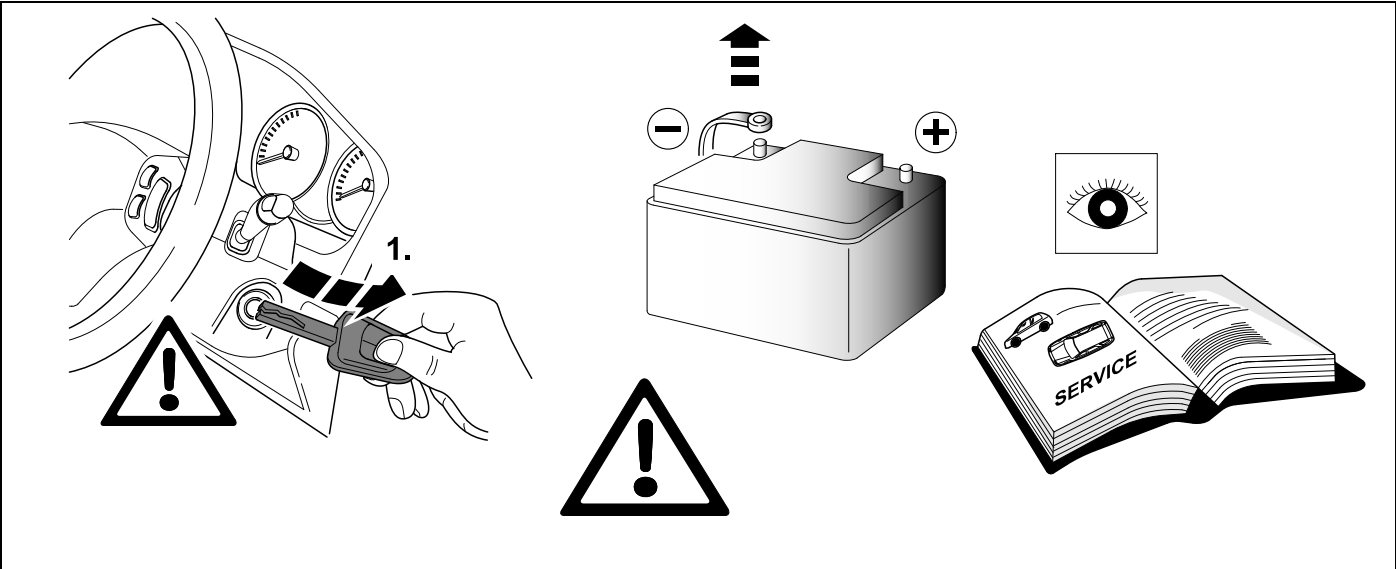

UNIVERSAL

735315

1

2

3

Eye icon → 4

4	bk	wh	gn	rd	bu	ye	bn				
(D)	schwarz	weiß	grün	rot	blau	gelb	braun				
(GB)	black	white	green	red	blue	yellow	brown				
(F)	noir	blanc	vert	rouge	bleu	jaune	brun				
(NL)	zwart	wit	groen	rood	blauw	geel	bruin				
(DK)	sort	hvid	grøn	rød	blå	gul	brun				
(N)	svart	hvit	grønn	rød	blå	gul	brun				
(S)	svart	vit	grön	röd	blå	gul	brun				
(FIN)	musta	valkoinen	vihreä	punainen	sininen	keltainen	ruskea			1/L	ye
(I)	nero	bianco	verde	rosso	blu	giallo	marrone			2/54g	bu
(E)	negro	blanco	verde	rojo	azul	amarillo	marrón			3/31	wh
(P)	preto	branco	verde	vermelho	azul	amarelo	castanho	4/R	gn		
(GR)	μαύρος	λευκός	πράσινος	κόκκινος	μπλε	κίτρινος	καφέ	5/58R	bn		
(PL)	czarny	biały	zielony	czerwony	niebiesko	żółty	brazowy	6/54	rd		
(CZ)	černý	bílý	zelený	červený	modrý	žlutý	hnědý	7/58L	bk		
(TR)	siyah	beyaz	yeşil	kırmızı	mavi	sarı	kahverengi				
(H)	fekete	fehér	zöld	piros	kék	sárga	barna				
(HR)	crno	bijelo	zeleno	crveno	plavo	zuto	smeđe				
(BUL)	черен	бял	зелен	червен	син	жълт	кафяв				
(RO)	negru	alb	verde	roșu	albastru	galben	maro				
(RU)	черный	белый	зеленый	красный	голубой	желтый	коричневый				
(LT)	juoda	balta	žalia	raudona	mėlyna	geltona	ruda				
(LV)	melna	balta	zaļa	sarkana	zila	dzeltena	brūna				
(EST)	must	valge	roheline	punane	sinine	kollane	pruun				
(SLO)	črna	bela	zelena	rdeča	modra	rumena	smeđ				
(SK)	čierny	biely	zelený	červený	modrý	žltý	hnedý				