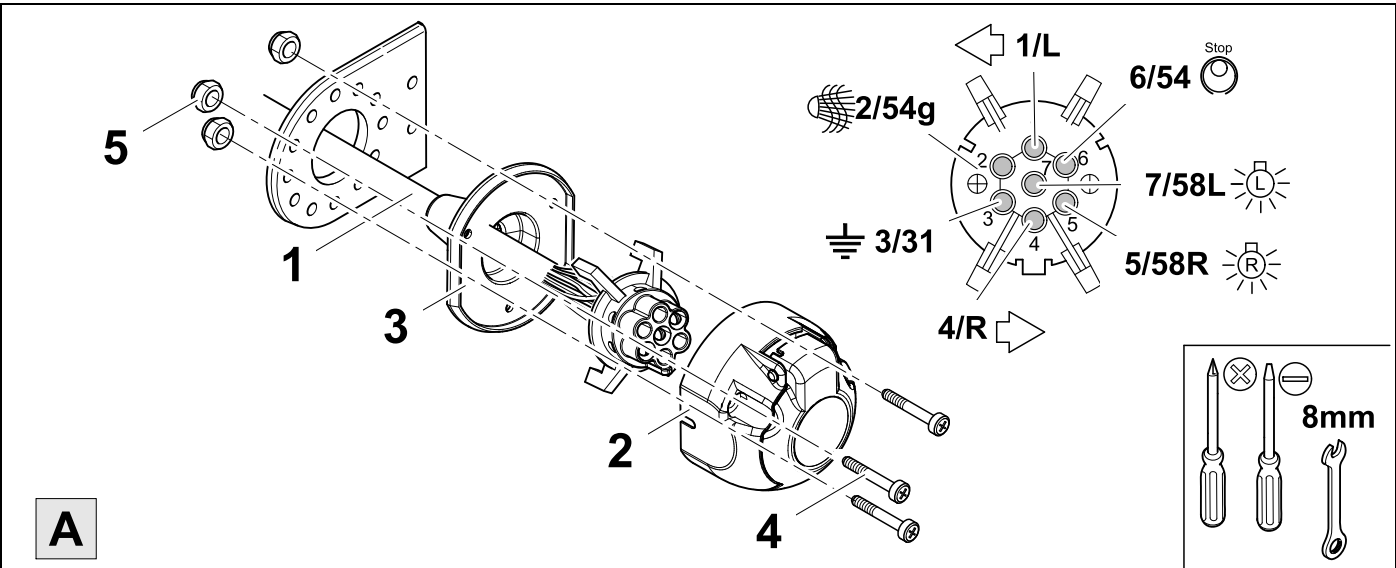

UNIVERSAL

735315

1

2

3

Eye icon → 4

4	bk	wh	gn	rd	bu	ye	bn				
(D)	schwarz	weiß	grün	rot	blau	gelb	braun				
(GB)	black	white	green	red	blue	yellow	brown				
(F)	noir	blanc	vert	rouge	bleu	jaune	brun				
(NL)	zwart	wit	groen	rood	blauw	geel	bruin				
(DK)	sort	hvid	grøn	rød	blå	gul	brun				
(N)	svart	hvit	grønn	rød	blå	gul	brun				
(S)	svart	vit	grön	röd	blå	gul	brun				
(FIN)	musta	valkoinen	vihreä	punainen	sininen	keltainen	ruskea			1/L	ye
(I)	nero	bianco	verde	rosso	blu	giallo	marrone			2/54g	bu
(E)	negro	blanco	verde	rojo	azul	amarillo	marrón			3/31	wh
(P)	preto	branco	verde	vermelho	azul	amarelo	castanho	4/R	gn		
(GR)	μαύρος	λευκός	πράσινος	κόκκινος	μπλε	κίτρινος	καφέ	5/58R	bn		
(PL)	czarny	biały	zielony	czerwony	niebiesko	żółty	brazowy	6/54	rd		
(CZ)	černý	bílý	zelený	červený	modrý	žlutý	hnědý	7/58L	bk		
(TR)	siyah	beyaz	yeşil	kırmızı	mavi	sarı	kahverengi				
(H)	fekete	fehér	zöld	piros	kék	sárga	barna				
(HR)	crno	bijelo	zeleno	crveno	plavo	zuto	smeđe				
(BUL)	черен	бял	зелен	червен	син	жълт	кафяв				
(RO)	negru	alb	verde	roșu	albastru	galben	maro				
(RU)	черный	белый	зеленый	красный	голубой	желтый	коричневый				
(LT)	juoda	balta	žalia	raudona	mėlyna	geltona	ruda				
(LV)	melna	balta	zaļa	sarkana	zila	dzeltena	brūna				
(EST)	must	valge	roheline	punane	sinine	kollane	pruun				
(SLO)	črna	bela	zelena	rdeča	modra	rumena	smeđ				
(SK)	čierny	biely	zelený	červený	modrý	žltý	hnedý				