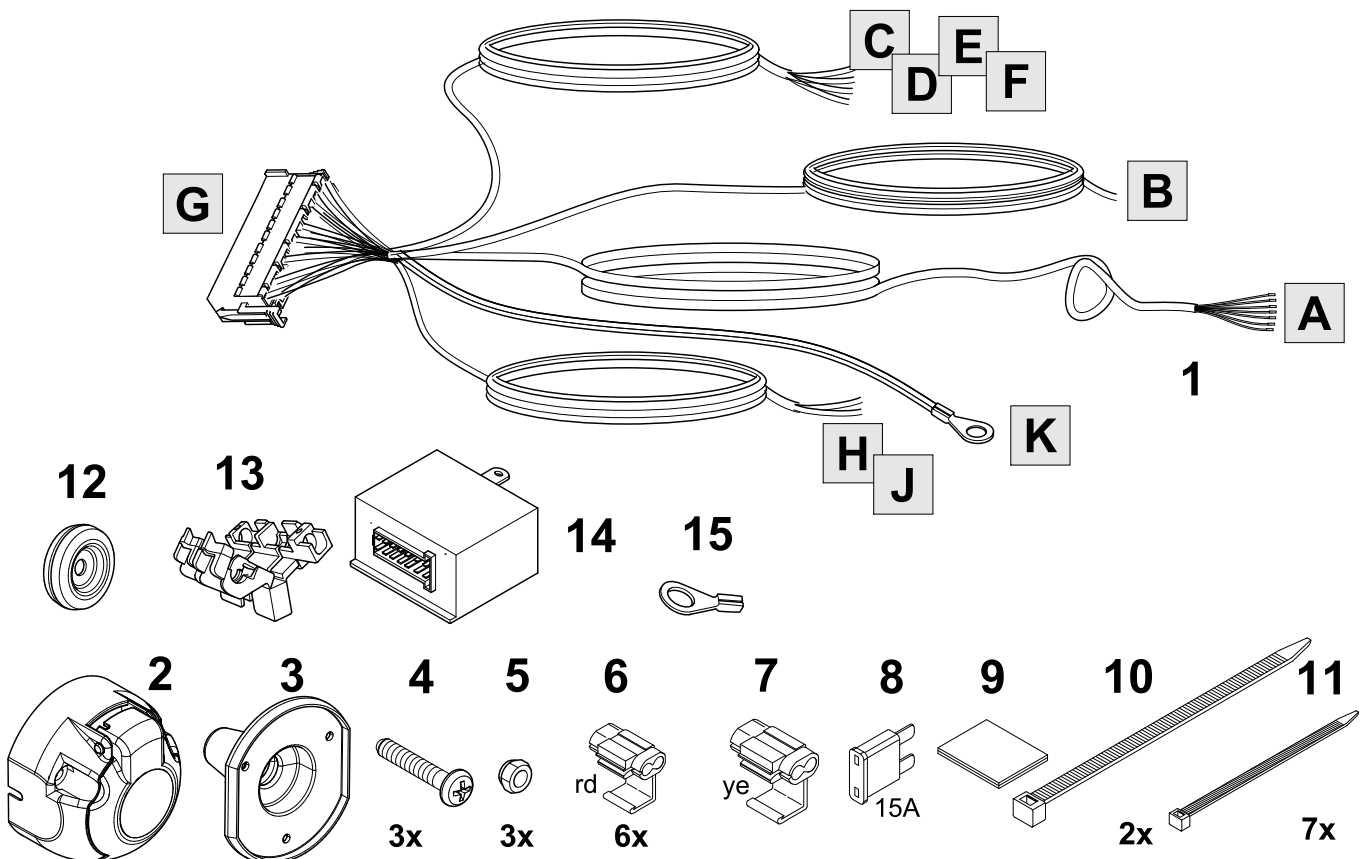

UNIVERSAL

735315

1

2

3

Eye icon → 4

4	bk	wh	gn	rd	bu	ye	bn				
(D)	schwarz	weiß	grün	rot	blau	gelb	braun				
(GB)	black	white	green	red	blue	yellow	brown				
(F)	noir	blanc	vert	rouge	bleu	jaune	brun				
(NL)	zwart	wit	groen	rood	blauw	geel	bruin				
(DK)	sort	hvid	grøn	rød	blå	gul	brun				
(N)	svart	hvit	grønn	rød	blå	gul	brun				
(S)	svart	vit	grön	röd	blå	gul	brun				
(FIN)	musta	valkoinen	vihreä	punainen	sininen	keltainen	ruskea			1/L	ye
(I)	nero	bianco	verde	rosso	blu	giallo	marrone			2/54g	bu
(E)	negro	blanco	verde	rojo	azul	amarillo	marrón			3/31	wh
(P)	preto	branco	verde	vermelho	azul	amarelo	castanho	4/R	gn		
(GR)	μαύρος	λευκός	πράσινος	κόκκινος	μπλε	κίτρινος	καφέ	5/58R	bn		
(PL)	czarny	biały	zielony	czerwony	niebiesko	żółty	brazowy	6/54	rd		
(CZ)	černý	bílý	zelený	červený	modrý	žlutý	hnědý	7/58L	bk		
(TR)	siyah	beyaz	yeşil	kırmızı	mavi	sarı	kahverengi				
(H)	fekete	fehér	zöld	piros	kék	sárga	barna				
(HR)	crno	bijelo	zeleno	crveno	plavo	zuto	smeđe				
(BUL)	черен	бял	зелен	червен	син	жълт	кафяв				
(RO)	negru	alb	verde	roșu	albastru	galben	maro				
(RU)	черный	белый	зеленый	красный	голубой	желтый	коричневый				
(LT)	juoda	balta	žalia	raudona	mėlyna	geltona	ruda				
(LV)	melna	balta	zaļa	sarkana	zila	dzeltena	brūna				
(EST)	must	valge	roheline	punane	sinine	kollane	pruun				
(SLO)	črna	bela	zelena	rdeča	modra	rumena	smeđ				
(SK)	čierny	biely	zelený	červený	modrý	žltý	hnedý				